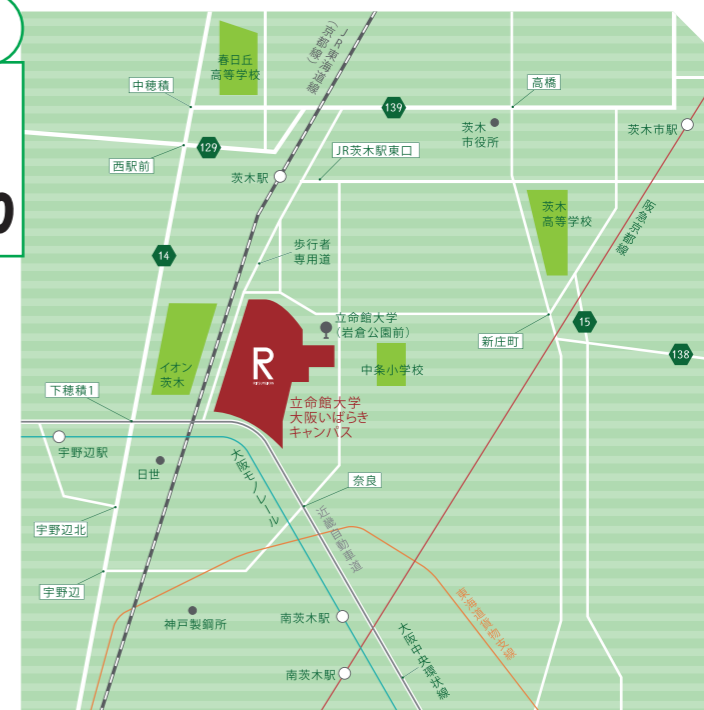

# 3つの祭典 ～繋ぐ～

今年の立命館大学学園祭は11月19日(日)、12月3日(日)、12月10日(日)の合計3日間、  
近畿の中心に位置する3府県で開催されます。

立命館大学学園祭のスタートを切るのは、古都、京都に位置し、昭和40年から続く歴史と伝統の「衣笠キャンパス」

次に、地域社会連携のフロントライン「大阪いばらきキャンパス」

祭典の最後を飾るのは、文理融合型の教育・研究の拠点「びわこ・くさつキャンパス」

個性豊かな3キャンパスそれぞれの特色が体感できる学園祭に足を運び、

2023年度立命館大学学園祭を是非ともご堪能下さい。

**OIC 祭典**  
12.03 SUN  
11:00 ~ 18:30

祭典の詳細

P44 から

**衣笠祭典**  
11.19 SUN  
11:00 ~ 18:30

祭典の詳細

P12 から