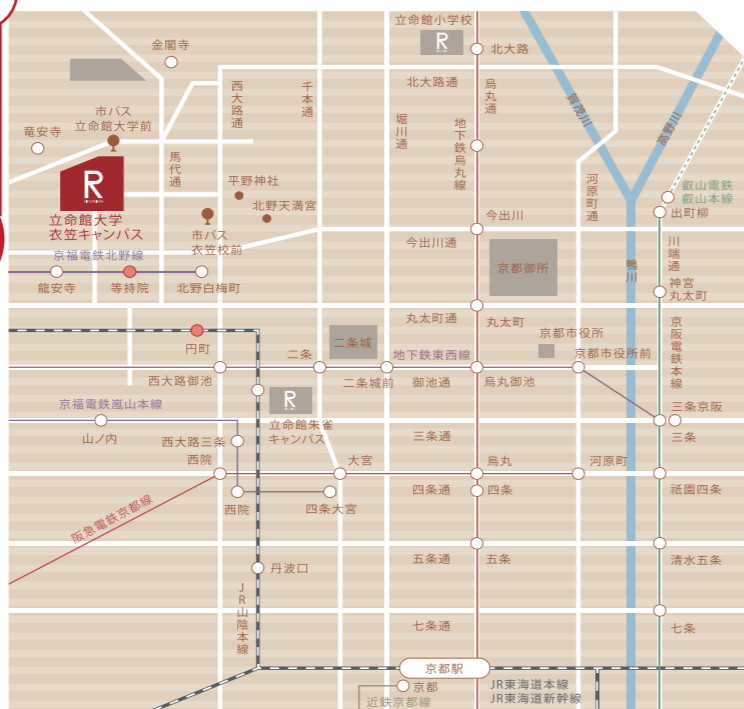

# 3つの祭典 ～繋ぐ～

今年の立命館大学学園祭は11月19日(日)、12月3日(日)、12月10日(日)の合計3日間、  
近畿の中心に位置する3府県で開催されます。

立命館大学学園祭のスタートを切るのは、古都、京都に位置し、昭和40年から続く歴史と伝統の「衣笠キャンパス」

次に、地域社会連携のフロントライン「大阪いばらきキャンパス」

祭典の最後を飾るのは、文理融合型の教育・研究の拠点「びわこ・くさつキャンパス」

個性豊かな3キャンパスそれぞれの特色が体感できる学園祭に足を運び、

2023年度立命館大学学園祭を是非ともご堪能下さい。

**OIC 祭典**  
12.03 SUN  
11:00 ~ 18:30

祭典の詳細

P44 から

**衣笠祭典**  
11.19 SUN  
11:00 ~ 18:30

祭典の詳細

P12 から

**BKC 祭典**  
12.10 SUN  
10:00 ~ 19:00

祭典の詳細

P64 から

立命館大学学園祭 2023

Ritsumeikan Univ. Festival 2023