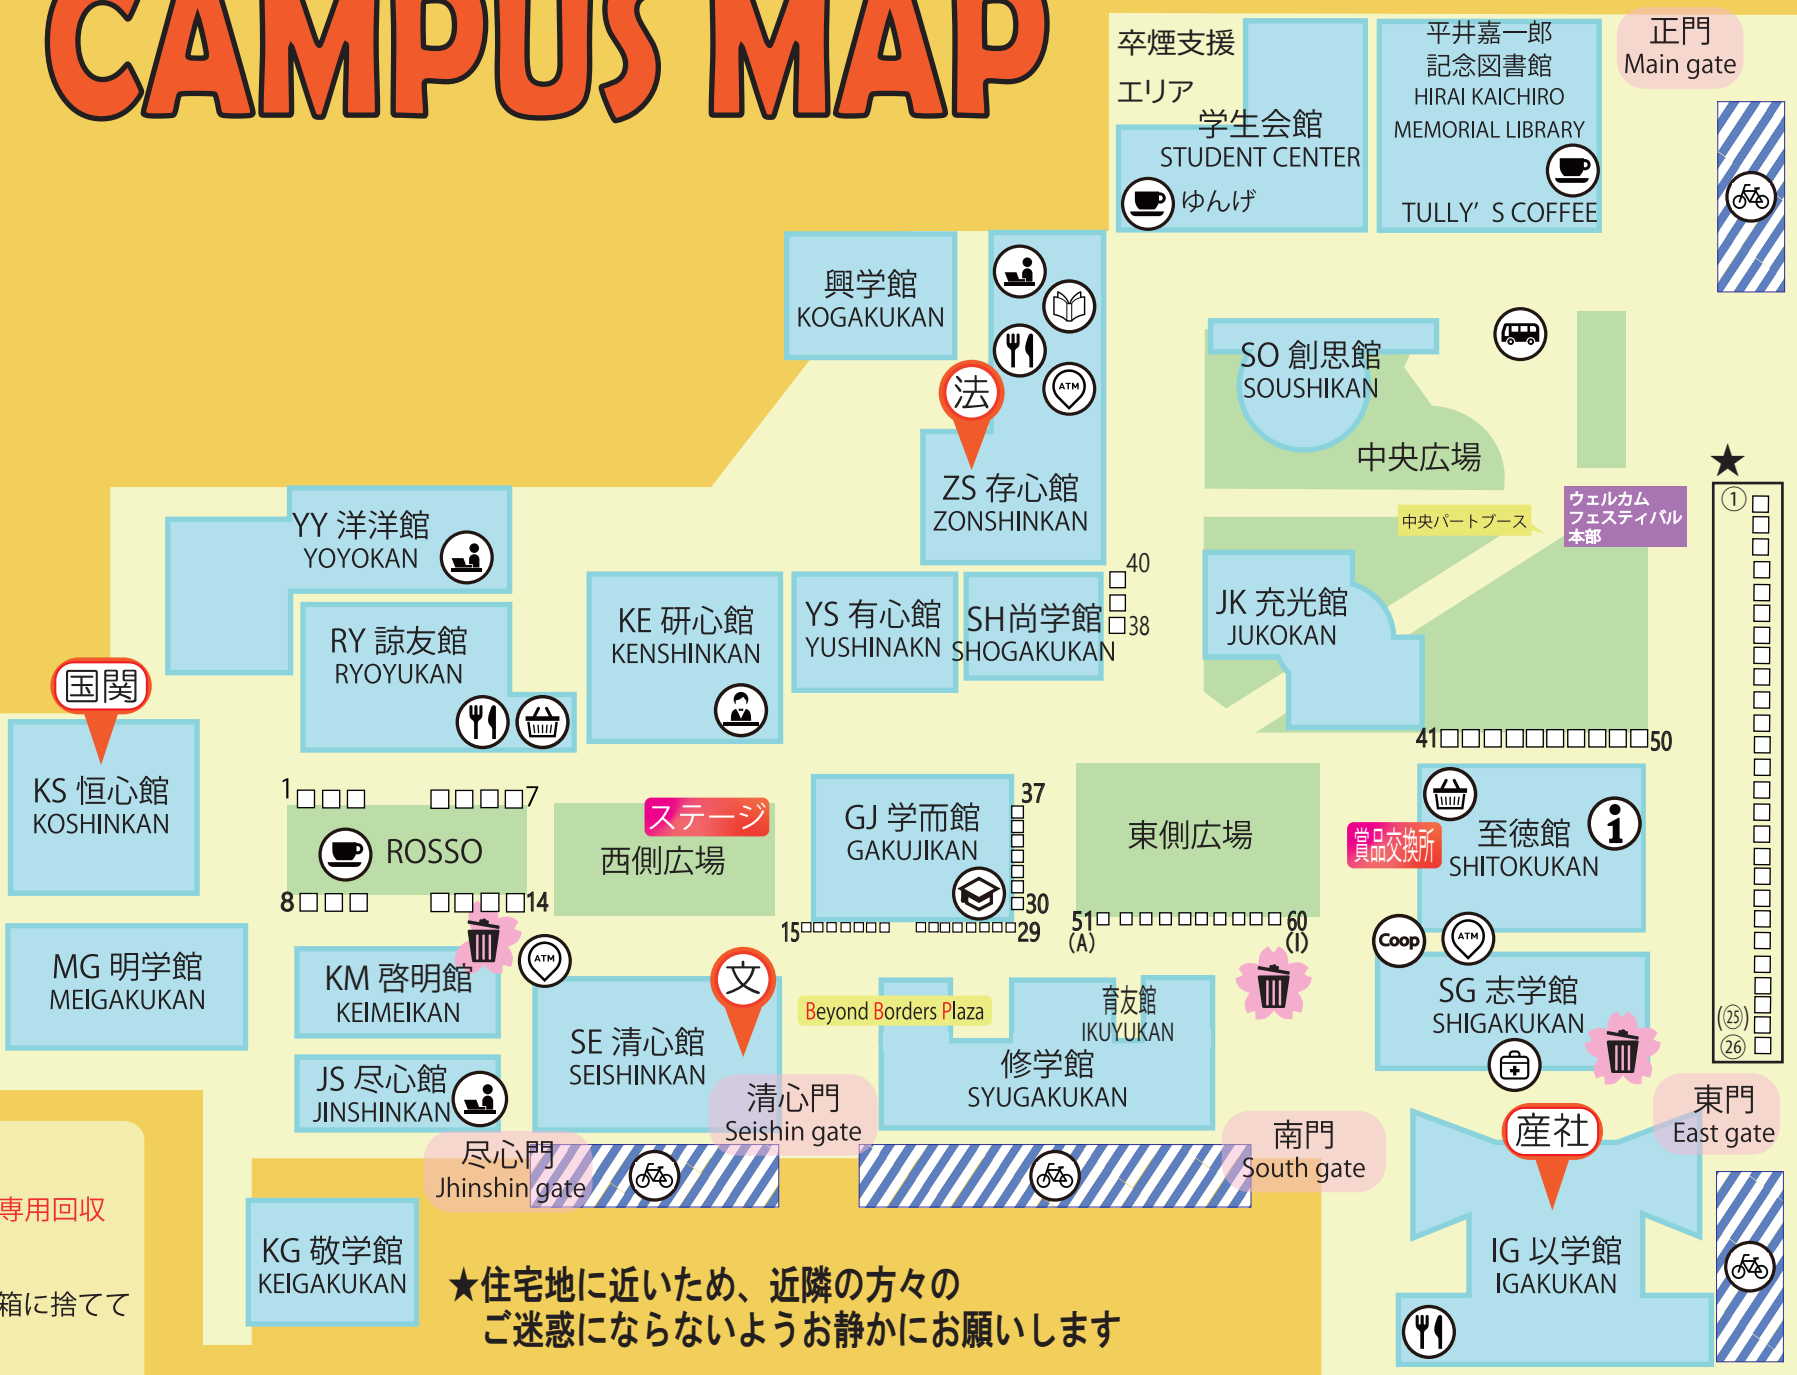

CAMPUS MAP

- 学びステーション (Manabi Station)
- 学生オフィス (Student Affairs)
- バス停 (Bus Stop)
- キャンパスインフォメーション (Campus Information)
- 保健センター (Medical Service Center)
- 生協衣笠センター (Coop Center)
- 食堂 (Cafeteria)
- 購買 (Shop)
- カフェ (Cafe)
- ブックセンターふらっと (Book Store)
- ATM
- マルチメディアルーム (Multimedia Room)
- 駐輪場 (Parking Space)
- 雑紙専用回収ゴミ箱 (Paper Only Trash Can)

○不要なビラの処理方法
キャンパス構内3箇所に**雑紙専用回収**
ゴミ箱を設置します。
不要になったビラは専用ごみ箱に捨てて
ください。

★住宅地に近いため、近隣の方々の
ご迷惑にならないようお静かにお願いします

※4/4はA~Iは音出しブースとなり、静音ブース(★)は①~⑤となります