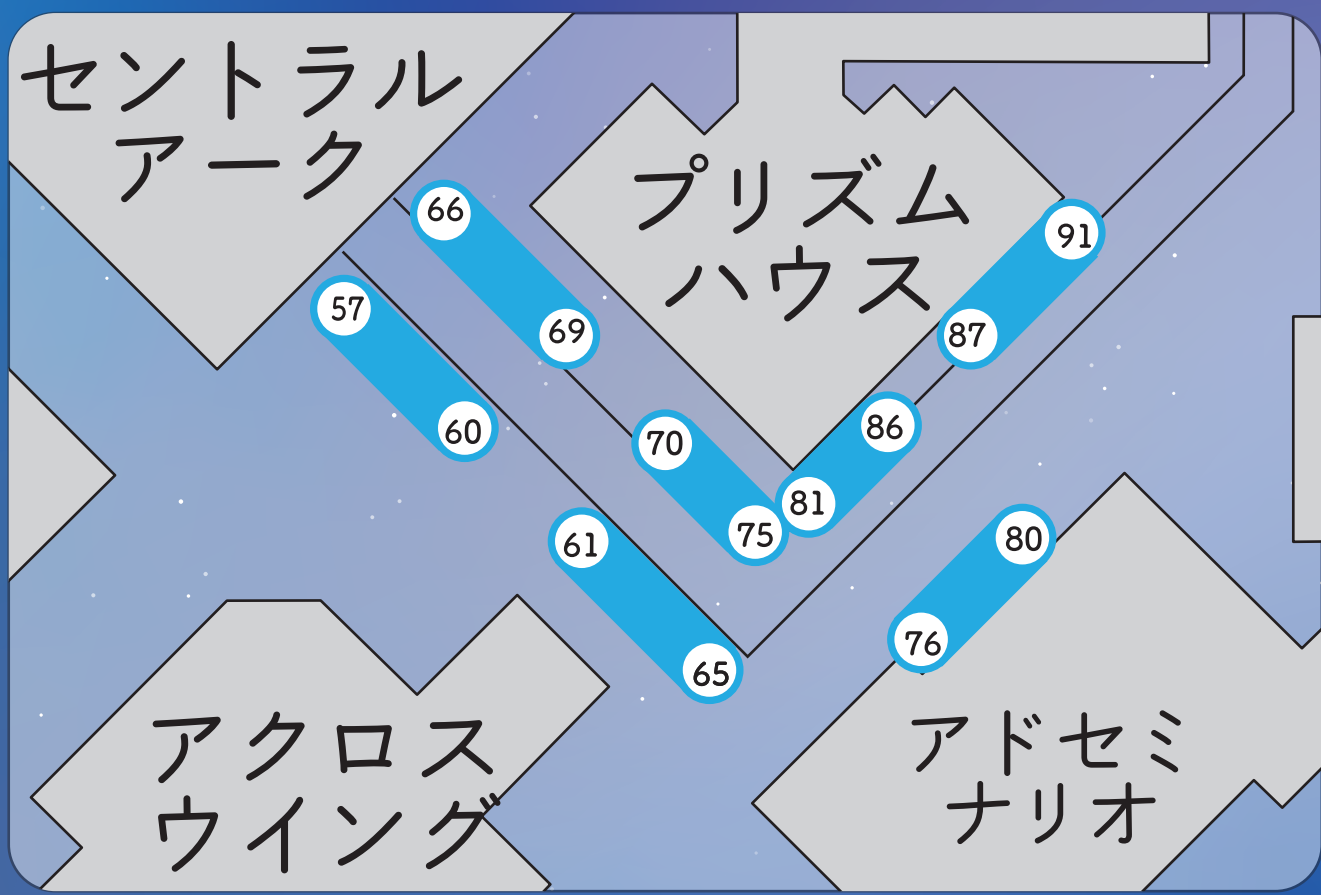

- 57 理工学部プロジェクト団体
  ロボット技術研究会
  プロジェクト団体
- 58 入試広報学生スタッフ
  その他
- 59 ライフサイエンス研究会
  学術部公認団体
- 60 水泳部（競泳）
  体育会公認団体
- 61 朝鮮文化研究会
  学術公認団体
- 62 情報理工学部
  プロジェクト団体 Ri-one
  プロジェクト団体
- 63 北海道院拳法
  登録団体
- 64 競技スキー同好会
  ホワイトクリスタル
  登録団体
- 65 レシーブの友の会
  登録団体
- 66 Into the Green
  登録団体
- 67 衣笠会
  登録団体
- 68 アトラ
  登録団体

- 69 立命館大学
  オリエンテーリングクラブ
  登録団体
- 70 国際協力団体 IROHA
  登録団体
- 71 美術研究部
  学芸総部公認団体
- 72 サービスコラボニングセンター
  学生コーディネーター
  その他
- 73 金太郎スキー同好会
  登録団体
- 74 弓道部
  体育会公認団体
- 75 ラクロス部（男子）
  体育会公認団体
- 76 Zephyr
  登録団体
- 77 ラクロス部（女子）
  体育会公認団体
- 78 国際ボランティア LIBRE
  登録団体
- 79 ヨット部
  体育会公認団体
- 80 吹奏楽サークル Fiz
  登録団体

- 81 硬式庭球部
  体育会公認団体
- 82 体育会本部
  中央パート
- 83 航空部
  体育会公認団体
- 84 競技ダンス部
  学芸総部公認団体
- 85 立命館コンピュータクラブ
  (RCC)
  学術部公認団体
- 86 Fusion of Gambit
  登録団体

- 87 Student Success Program
  学生ピア・サポーター
  その他
- 88 空手道部（新生）
  体育会公認団体
- 89 スケート部（フィギア）
  体育会公認団体
- 90 立命館大学アルティメット
  サークル Ludolph
  登録団体
- 91 Jack & Beans
  学芸総部任意団体