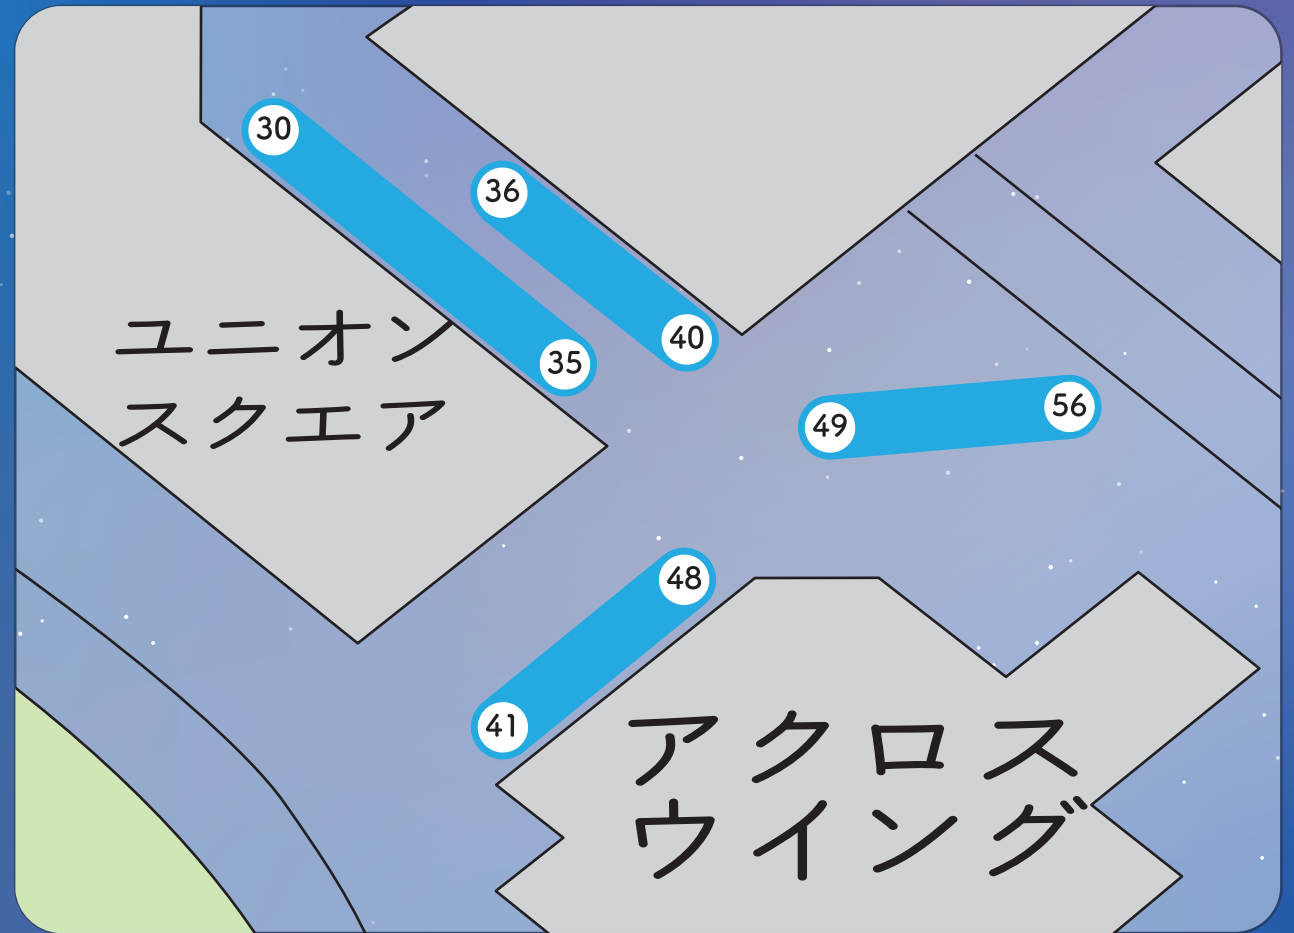

30 Rits Blend
登録団体

31 トライアスロン部
体育会公認団体

32 ラグビー部
体育会公認団体

33 RitsBIC
登録団体

34 アプリ開発サークル
はしるアルパカ
登録団体

35 natuRable
登録団体

36 草津天文研究会
学術部同好会

37 立命館大学フリークライミングサークル
Climber's High
登録団体

38 居合道同好会
体育会同好会

39 経済科学研究会
学術部公認団体

40 立命館大学交響楽団
学芸総部公認団体

41 写真研究会
学術部公認団体

42 アコースティック
ギターサークル
登録団体

43 Song-genics
学芸総部任意団体

44 Steppin'
登録団体

45 食マネジメント学部自治会
中央パート

46 京都チーム「櫻嵐洛」
登録団体

47 音響工学研究会
学術部公認団体

48 立命館遊戯王サークル
登録団体

49 アーチェリー部
体育会公認団体

50 万博学生委員会おおきに
その他

51 立命館大学テコンドークラブ
登録団体

52 鉄道研究会
学術部公認団体

53 カウンタードライブ
登録団体

54 立命館 BKC
ポケモンサークル
登録団体

55 Free Music Circle PEACE
学芸総部同好会

56 立命館大学応援団
チアリーダー部
中央パート