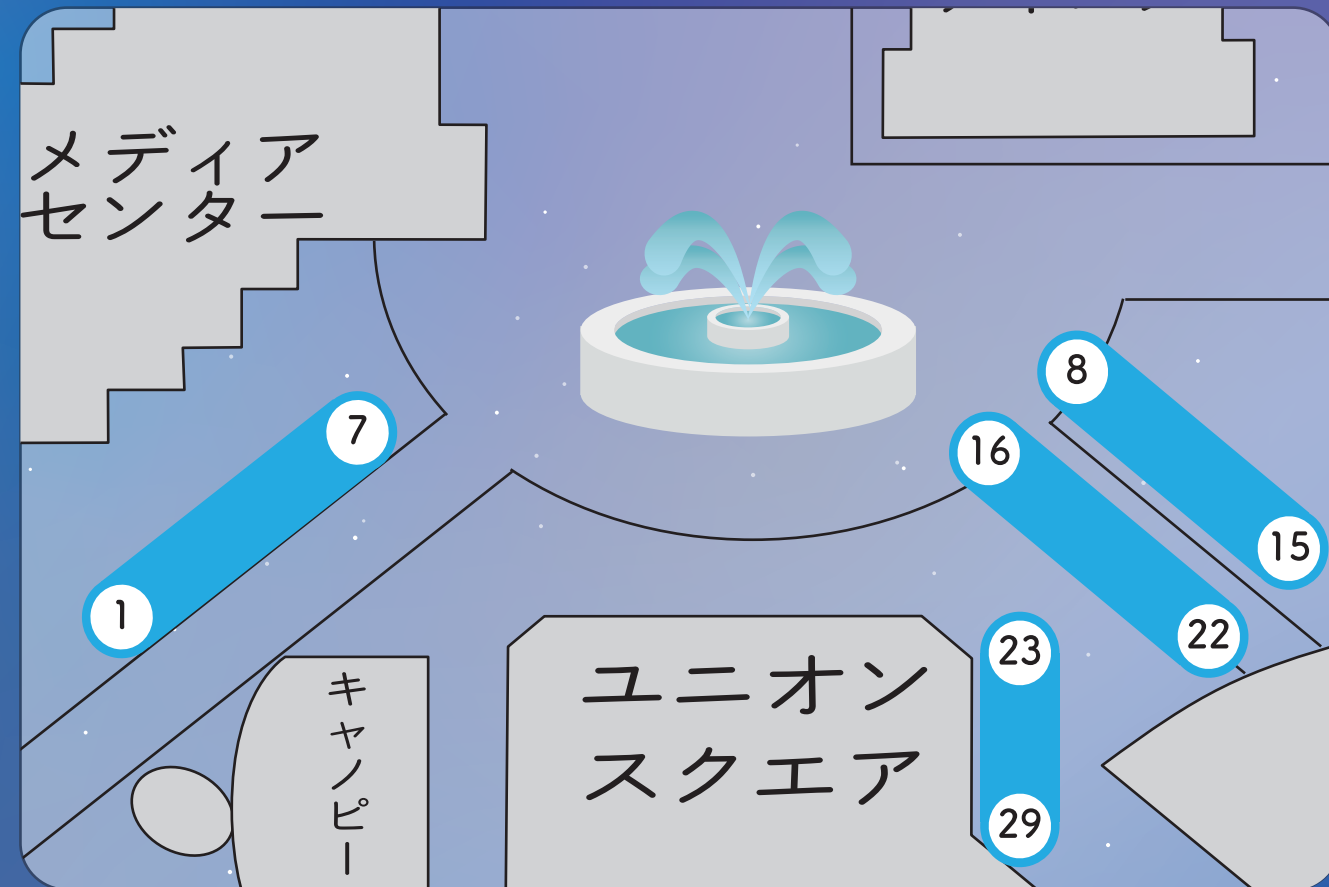

サークルブース

1	フットサル同好会 体育会同好会	12	立命館大学 ラブライブ研究会 登録団体	23	スキューバダイビングサークル NGIS 登録団体	27	合気道部 体育会公認団体
2	アイスホッケー部 体育会公認団体	13	熱気球同好会 ダンデライオン 学術部同好会	24	新演劇研究会劇団 月光斜 TeamBKC 学芸総部公認団体	28	体操部 体育会公認団体
3	Rits 避球隊 登録団体	14	IVUSA 京都 登録団体	25	理工学部プロジェクト団体 内熱機関研究会 プロジェクト団体	29	立命館大学グラスルーツ 登録団体
4	ボート部 体育会公認団体	15	カヌー部 体育会公認団体	26	モダンジャズバレエ部 学芸総部公認団体		
5	剣道部 体育会公認団体	16	立命館大学放送局 中央パート				
6	経済学研究会 学術部公認団体	17	TRPG 倶楽部 登録団体				
7	カラーガードサークル LUSTER 登録団体	18	射撃部 体育会公認団体				
8	中央事務局特別事業部 中央パート	19	水泳部(水球) 体育会公認団体				
9	アメリカンフットボール部 体育会公認団体	20	ワンダーフォーゲル同好会 体育会同好会				
10	Luceat 登録団体	21	エレクトーンサークル 三弾鍵盤 学芸総部任意団体				
11	roots 登録団体	22	ルートキャリア 登録団体