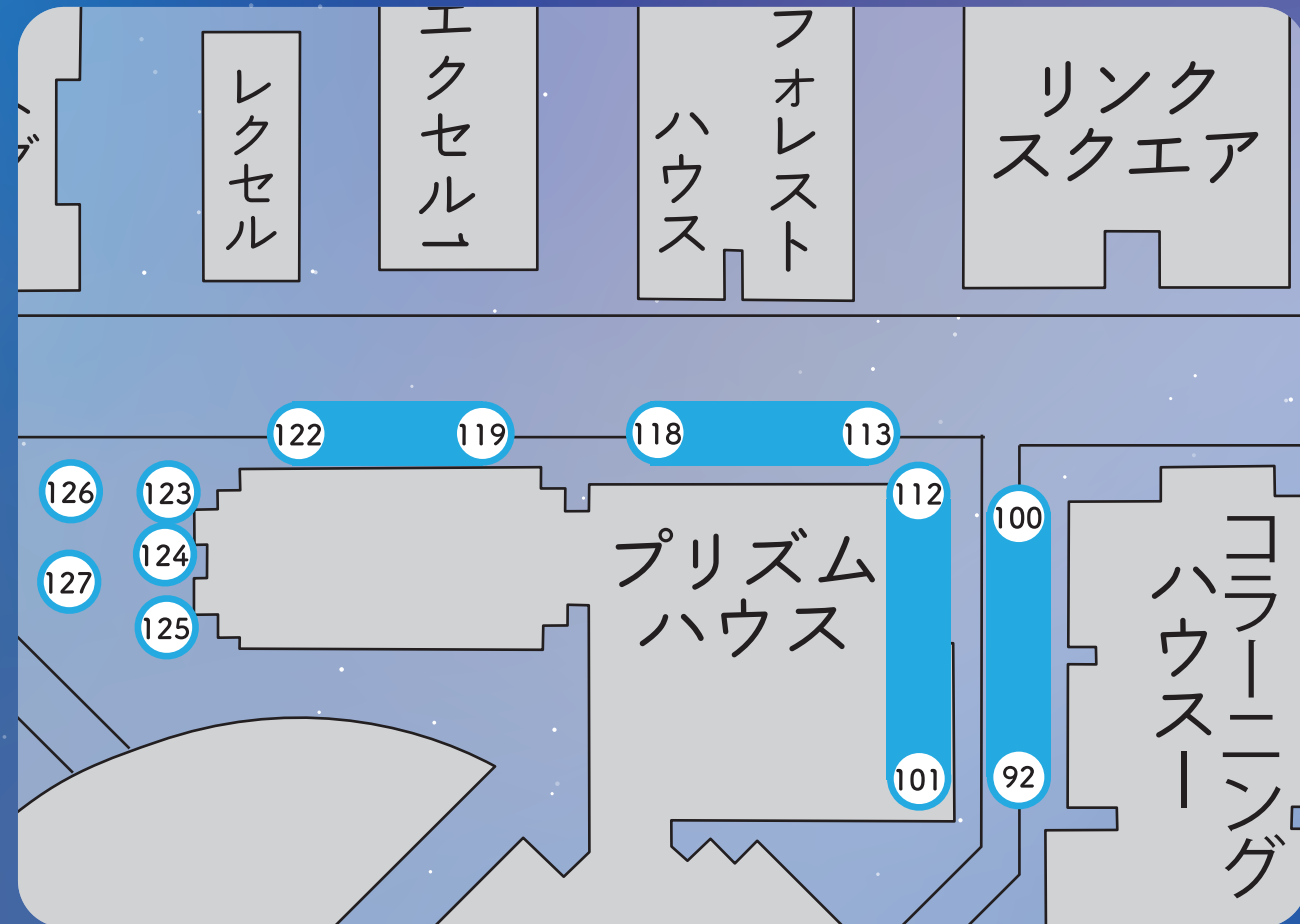

92 経済学 AI 研究会
マシンエコノミックス
登録団体

93 日本拳法部
体育会公認クラブ

94 山岳部
体育会公認クラブ

95 立命館大学応援団吹奏楽部
中央パート

96 東方詠命郷
登録団体

97 自転車競技部
体育会公認クラブ

98 民科経済研究会
学術公認団体

99 ReLIVE 実行委員会
その他

100 スケート部 (スピード)
体育会公認クラブ

101 BRISE MUSIC
登録団体

102 INTER PLAY
登録団体

103 茶道研究部
学芸総部公認団体

104 ウィンドサーフィン同好会
体育会同好会

105 NEXUS
登録団体

106 Moulin
登録団体

107 DREAM
(立命館ディズニー研究会)
登録団体

108 立命館大学軟式庭球同好会
登録団体

109 立命館大学
クイズソサエティ
登録団体

110 奇術研究会
マジックプレイヤーズ
学芸総部任意団体

111 Voice & Animation 研究会
登録団体

112 JAZZ CLUB
学芸総部公認団体

113 立命館大学陸上競技
同好会 (RAC)
登録団体

114 Dolphin
登録団体

115 ボッチャサークル Largo
登録団体

116 将棋研究会
学芸総部公認団体

117 理工学部プロジェクト団体
飛行機研究会
プロジェクト団体

118 体育会本部
スポーツ編集局
中央パート

119 立命館大学
料理サークル merci
登録団体

120 F.C. 原谷
登録団体

121 立弓会
登録団体

122 混声合唱団メディックス
学芸総部公認団体

123 R.D.C.
登録団体

124 Ritsumeikan EVOLVED
登録団体

125 写真部
学芸総部 公認団体

126 京炎そでふれ! おどりっつ
登録団体

127 経営学部
丹後村おこし活動チーム
プロジェクト団体